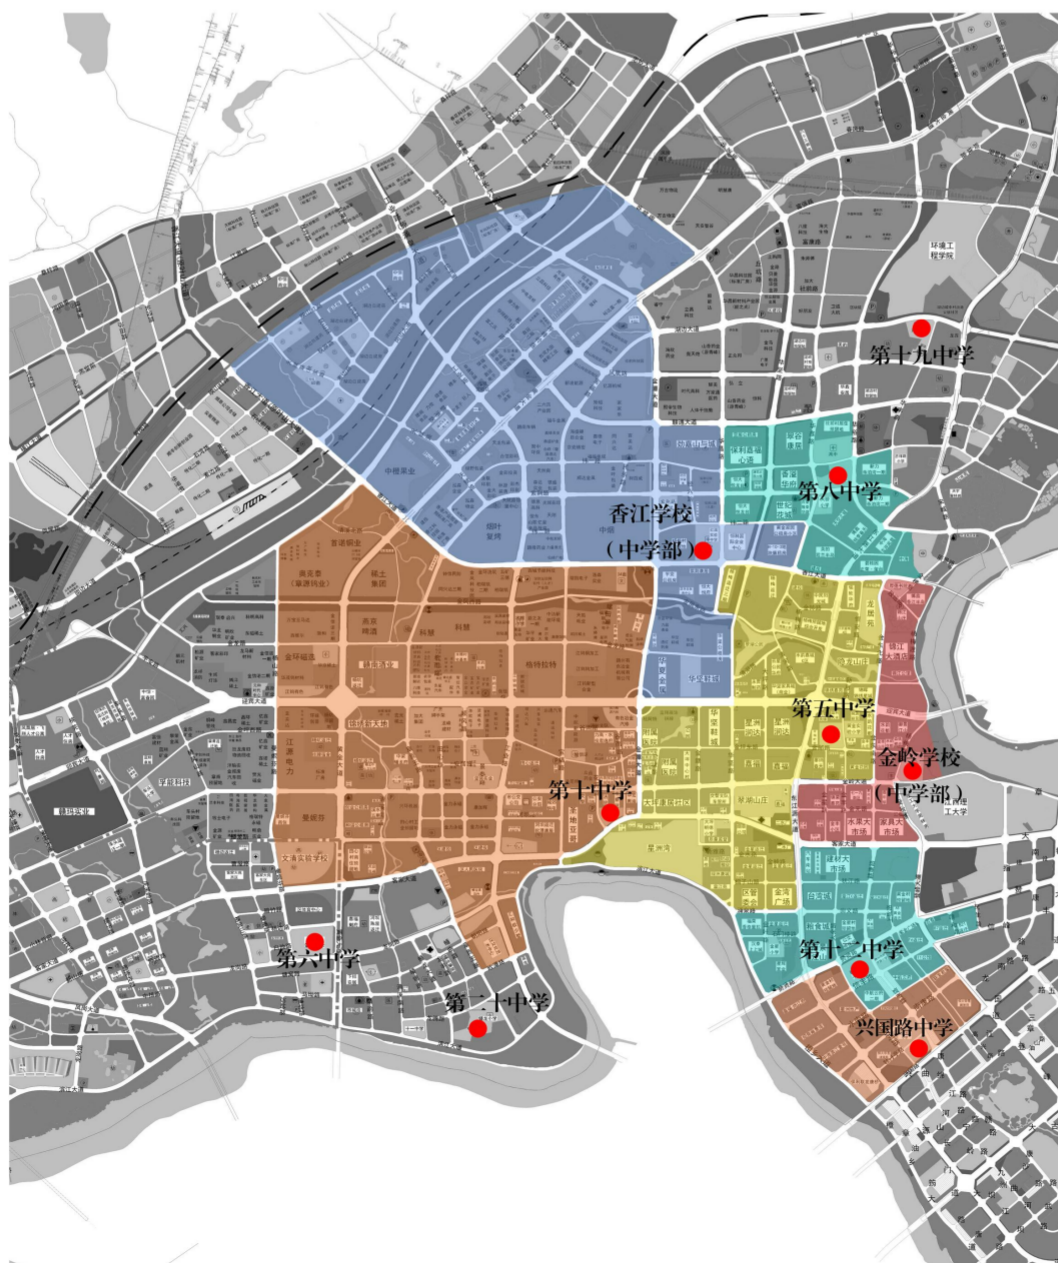

附件 2

2024年赣州经济技术开发区城区初中学校 学区划分图

附件 3

赣州经济技术开发区 2024 年各中学招生咨询电话

序号	学校名称	咨询电话	备注
1	赣州市第五中学	0797-8320923	
2	赣州市第六中学	0797-8165137	
3	赣州市第八中学	0797-5556929	
4	赣州市香江学校（中学部）	0797-8166203	
5	赣州市第十中学	0797-8160440	
6	赣州市第十二中学	0797-8069525	
7	赣州市兴国路中学	18970139455	
8	赣州市第二十一中学（原凤岗中学）	18007076558	
9	赣州市第二十中学（原蟠龙中学）	15796859493	
10	赣州市三江学校（初中部）	15970049112	
11	赣州市金岭学校（初中部）	0797-8308359	
12	赣州市第十九中学（原湖边中学）	0797-8306019	
13	赣州市伍岭中学	17727219417	
14	赣州市文清外国语学校（中学部）	0797-5168888、 15970766888	民办
15	赣州市厚德学校（初中部）	0797-8361518	民办
16	区教体服务中心	0797-8379880